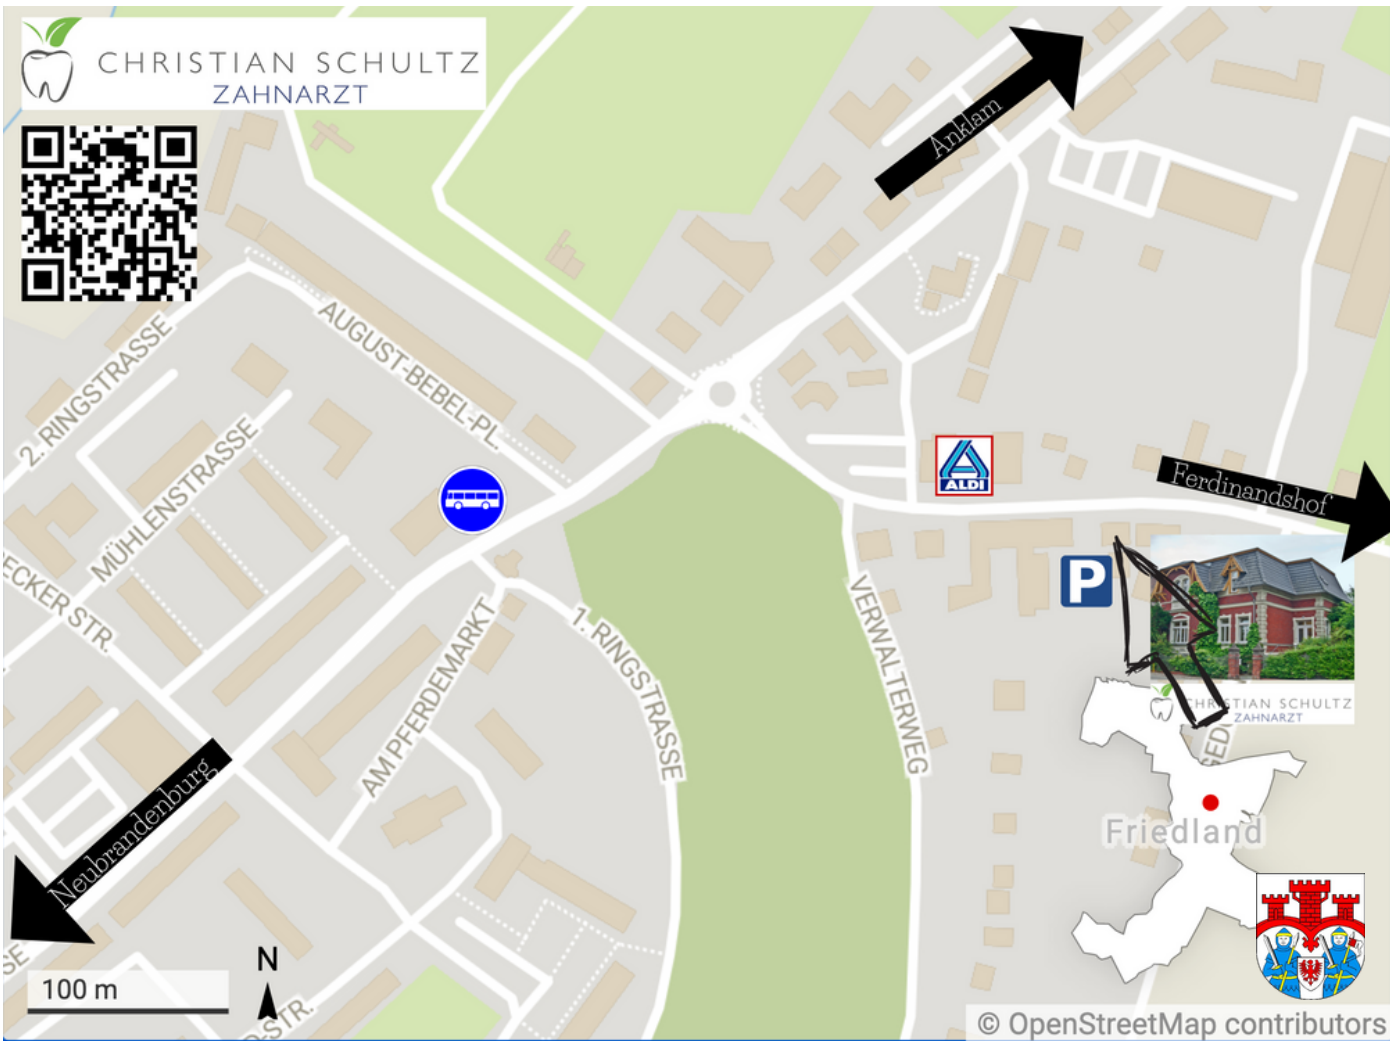

<https://goo.gl/maps/B47bDcec8q225Ar5A>

Von Neubrandenburg:

Mit dem ICE bis Bahnhof Neubrandenburg.

Mit dem Bus der Linie 500 der MVVG zur Haltestelle Friedland Markt.

Von dort zu Fuß etwa 850m entlang der Riemannstraße und der Pasewalker Straße zur Praxis.

Aus Richtung **Torgelow**:

- Auf der L28 am **Friedhof Friedland** vorbei
- Vor dem Aldi links auf den **Parkplatz** der Zahnarztpraxis Schultz fahren.

Aus Richtung **Anklam**:

- Auf der B197 bis zum **Kreisverkehr** am Aldi Friedland.
- Auf dem **Kreisverkehr** in Richtung **Strasburg** (also die dritte Abfahrt) fahren.
- Auf der **Pasewalker Straße** am Aldi vorbei.
- Hinter dem **Fitnesscenter** (also dem langen **Scheunenkomplex**) rechts auf den **Parkplatz** der Zahnarztpraxis Schultz fahren.

Aus Richtung **Neubrandenburg**:

- Auf der B197 **nach Friedland** fahren.
- Durch **Friedland** in Richtung **Anklam** bis zum **ersten Kreisverkehr** am Aldi und dort in Richtung **Strasburg** auf die **Pasewalker Straße** fahren.
- Hinter dem **Fitnesscenter** (also dem langen **Scheunenkomplex**) rechts auf den **Parkplatz** der Zahnarztpraxis Schultz fahren.

Aus Richtung **Altentreptow**:

- Auf der L273 **nach Friedland** fahren.
- Im **ersten Kreisverkehr** **geradeaus** fahren bzw. die **zweite Ausfahrt** nehmen.
- An der **Ampelkreuzung** nach **Links** auf die **Riemannstraße** abbiegen.
- Im **nächsten Kreisverkehr** am Aldi in Richtung **Strasburg** (also die **zweite Abfahrt** bzw. **gleich nach rechts**) abbiegen.
- Hinter dem **Fitnesscenter** (also dem langen **Scheunenkomplex**) rechts auf den **Parkplatz** der Zahnarztpraxis Schultz fahren.